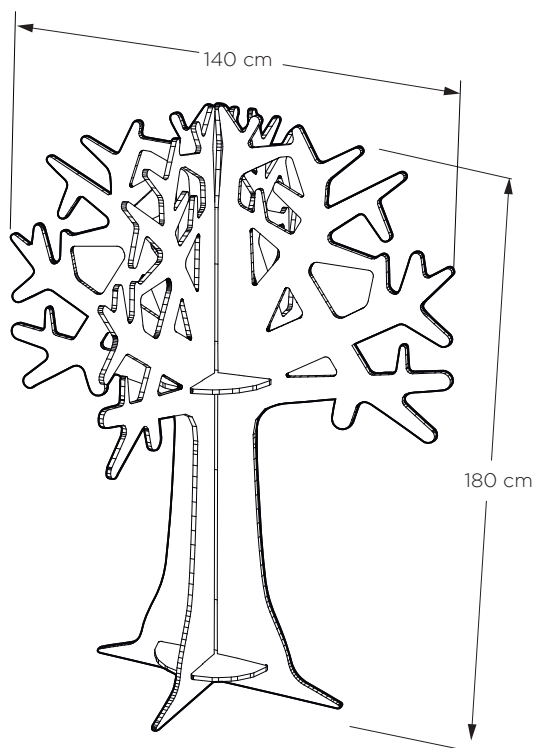

ÁRBOL 180

MANUAL DE MONTAJE

ESTE PRODUCTO CONTIENE:
6 PIEZAS

⌚ Tiempo de montaje: 10 minutos

✂ No necesita pegamento.

🧤 Manipular con precaución, el cartón puede tener fillos de papel cortante. Sugerimos el uso de guantes.

⚠ Mantener alejado de la humedad y de fuentes incandescentes.

♻ Fabricado con material certificado FSC. Producto 100% reciclable.

1 Insertar las piezas con forma de árbol en las dos piezas circulares.

2 Repetir el paso 1 hasta completar el árbol.