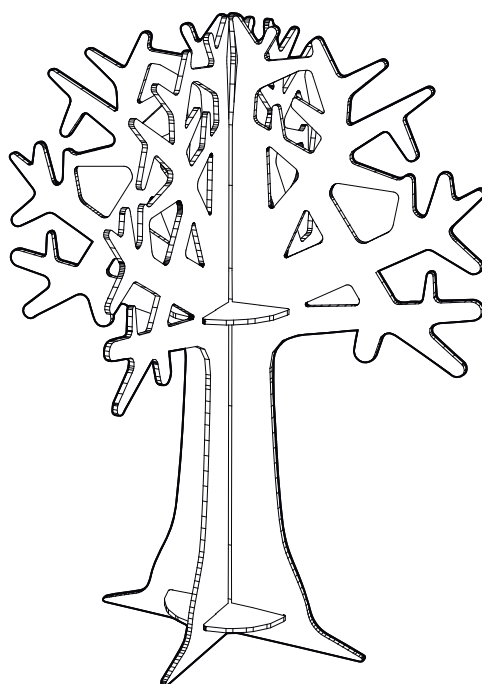

ÁRBOL 180

MANUAL DE MONTAJE

ESTE PRODUCTO CONTIENE:
6 PIEZAS

⌚ Tiempo de montaje: 10 minutos

✂ No necesita pegamento.

🧤 Manipular con precaución, el cartón puede tener fillos de papel cortante. Sugerimos el uso de guantes.

⚠ Mantener alejado de la humedad y de fuentes incandescentes.

♻ Fabricado con material certificado FSC. Producto 100% reciclable.

1 Insertar las piezas con forma de árbol en las dos piezas circulares.

2 Repetir el paso 1 hasta completar el árbol.