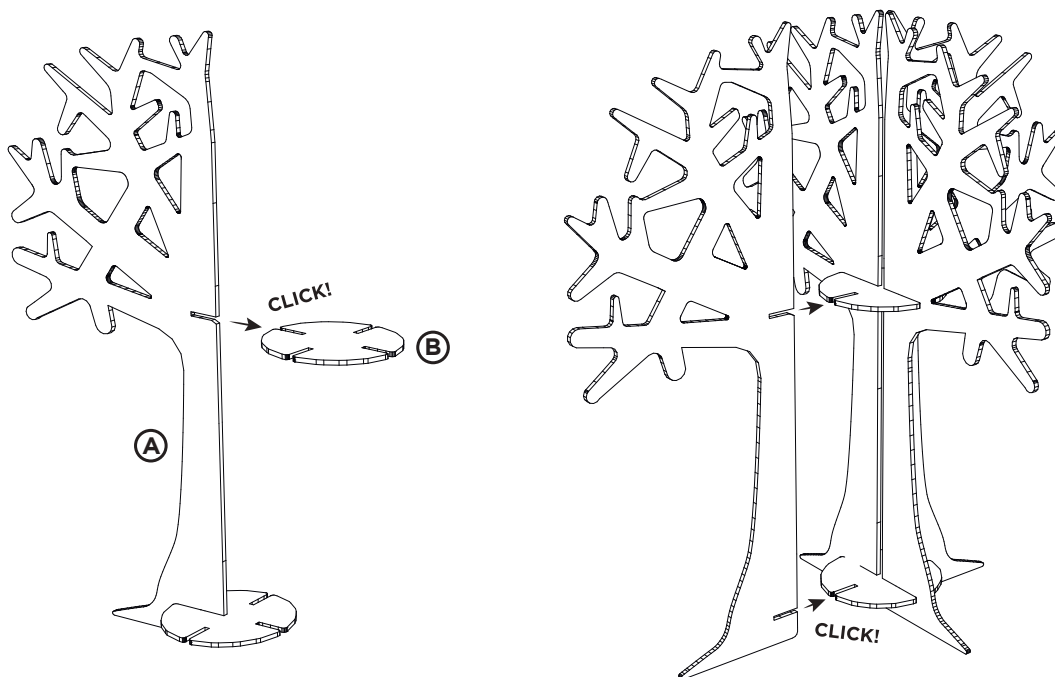

ÁRBOL 180

MANUAL DE MONTAJE

ESTE PRODUCTO CONTIENE:
6 PIEZAS

⌚ Tiempo de montaje: 10 minutos

✂ No necesita pegamento.

🧤 Manipular con precaución, el cartón puede tener fillos de papel cortante. Sugerimos el uso de guantes.

⚠ Mantener alejado de la humedad y de fuentes incandescentes.

♻ Fabricado con material certificado FSC. Producto 100% reciclable.

1 Insertar las piezas con forma de árbol en las dos piezas circulares.

2 Repetir el paso 1 hasta completar el árbol.