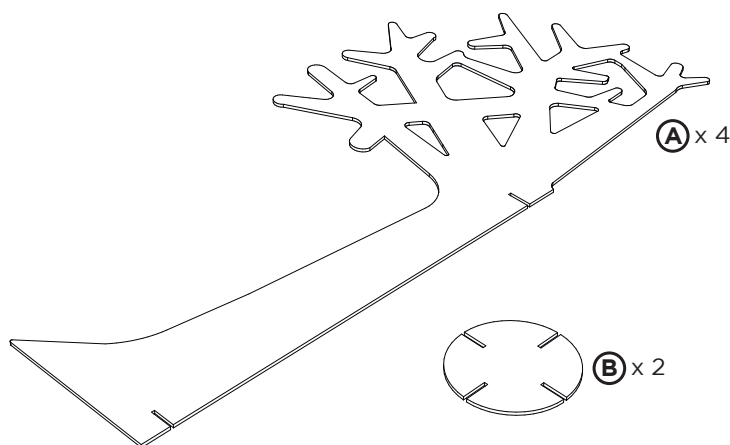

ÁRBOL 180

MANUAL DE MONTAJE

ESTE PRODUCTO CONTIENE:
6 PIEZAS

⌚ Tiempo de montaje: 10 minutos

✂ No necesita pegamento.

🧤 Manipular con precaución, el cartón puede tener fillos de papel cortante. Sugerimos el uso de guantes.

⚠ Mantener alejado de la humedad y de fuentes incandescentes.

♻ Fabricado con material certificado FSC. Producto 100% reciclable.

1 Insertar las piezas con forma de árbol en las dos piezas circulares.

2 Repetir el paso 1 hasta completar el árbol.