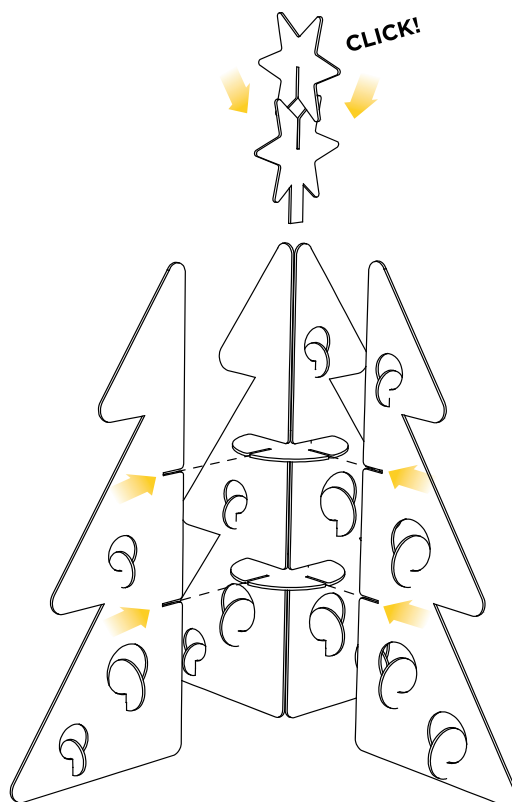

ÁRBOL NAVIDAD PEQUEÑO

MANUAL DE MONTAJE

ESTE PRODUCTO CONTIENE:

4 PIEZAS

 Tiempo de montaje: 5 minutos

 No necesita pegamento.

 Manipular con precaución, el cartón puede tener filamentos de papel cortante. Sugerimos el uso de guantes.

 Mantener alejado de la humedad y de fuentes incandescentes.

 Fabricado con material certificado FSC. Producto 100% reciclable.

- 1** Insertar las piezas con forma de árbol en las dos piezas circulares. Unir las dos piezas de estrella y campana. Añadir las peanas al mensaje "Feliz Navidad" y listo.