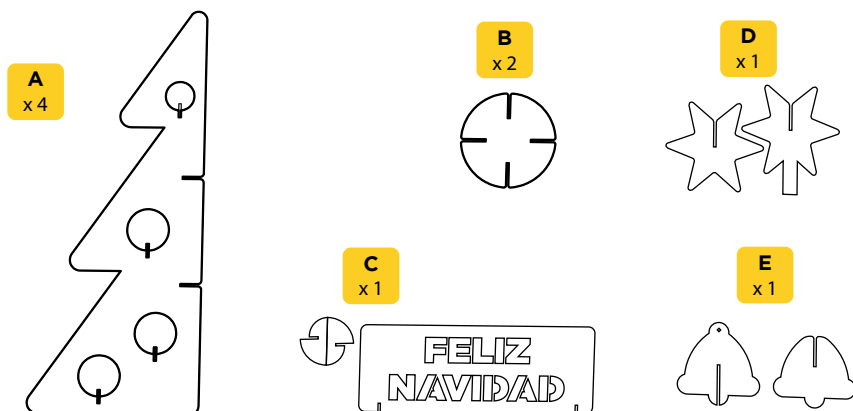

ÁRBOL NAVIDAD PEQUEÑO

MANUAL DE MONTAJE

ESTE PRODUCTO CONTIENE:

4 PIEZAS

 Tiempo de montaje: 5 minutos

 No necesita pegamento.

 Manipular con precaución, el cartón puede tener filamentos de papel cortante. Sugerimos el uso de guantes.

 Mantener alejado de la humedad y de fuentes incandescentes.

 Fabricado con material certificado FSC. Producto 100% reciclable.

- 1** Insertar las piezas con forma de árbol en las dos piezas circulares. Unir las dos piezas de estrella y campana. Añadir las peanas al mensaje "Feliz Navidad" y listo.