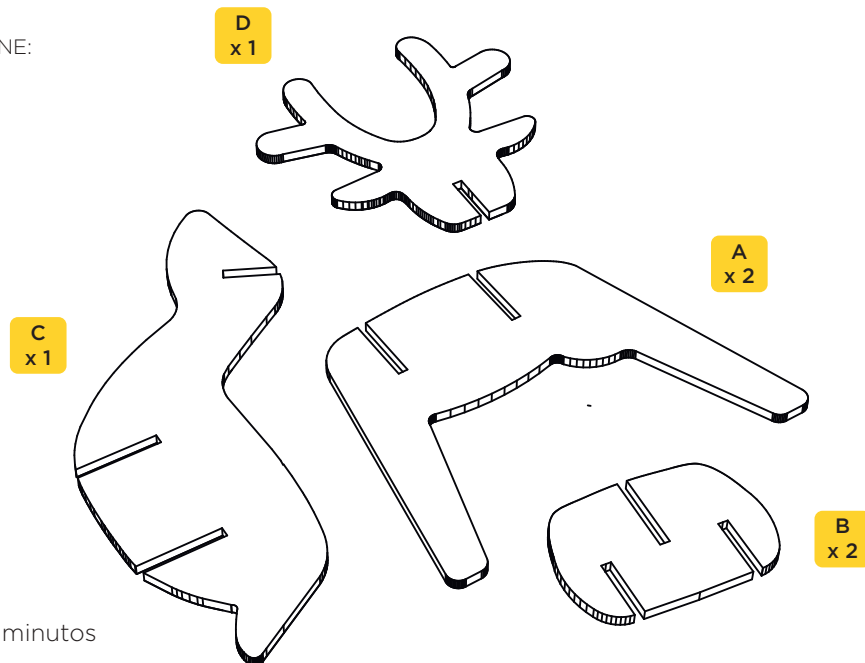

# RENO NAVIDEÑO

## MANUAL DE MONTAJE

ESTE PRODUCTO CONTIENE:  
6 PIEZAS

 Tiempo de montaje: 5 minutos

 No necesita pegamento.

 Manipular con precaución, el cartón puede tener filamentos de papel cortante. Sugerimos el uso de guantes.

 Mantener alejado de la humedad y de fuentes incandescentes.

 Fabricado con material certificado FSC. Producto 100% reciclable.

**1** Para comenzar, colocar las piezas **A** en el suelo y encajar las piezas **B**.

**2** Encajar la pieza **C** en las **B**.

**3** Introducir **D** en **C**

**4** Disfruta de la Navidad de manera original y responsable con el planeta.