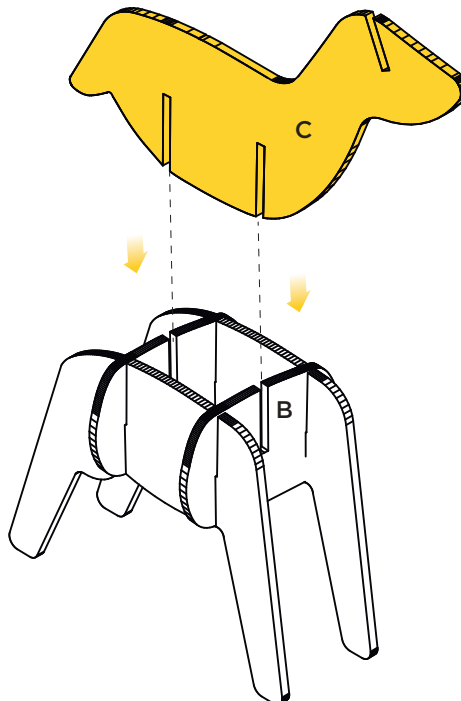

# RENO NAVIDEÑO

## MANUAL DE MONTAJE

ESTE PRODUCTO CONTIENE:  
6 PIEZAS

 Tiempo de montaje: 5 minutos

 No necesita pegamento.

 Manipular con precaución, el cartón puede tener filamentos de papel cortante. Sugerimos el uso de guantes.

 Mantener alejado de la humedad y de fuentes incandescentes.

 Fabricado con material certificado FSC. Producto 100% reciclable.

**1** Para comenzar, colocar las piezas **A** en el suelo y encajar las piezas **B**.

**2** Encajar la pieza **C** en las **B**.

**3** Introducir **D** en **C**

**4** Disfruta de la Navidad de manera original y responsable con el planeta.