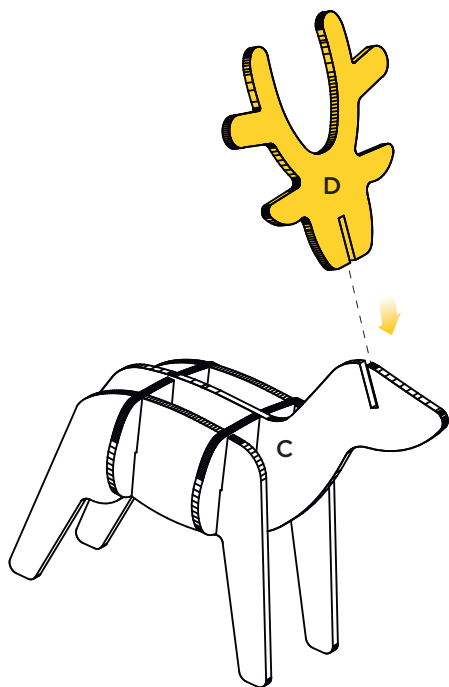

# RENO NAVIDEÑO

## MANUAL DE MONTAJE

ESTE PRODUCTO CONTIENE:  
6 PIEZAS

 Tiempo de montaje: 5 minutos

 No necesita pegamento.

 Manipular con precaución, el cartón puede tener filamentos de papel cortante. Sugerimos el uso de guantes.

 Mantener alejado de la humedad y de fuentes incandescentes.

 Fabricado con material certificado FSC. Producto 100% reciclable.

**1** Para comenzar, colocar las piezas **A** en el suelo y encajar las piezas **B**.

**2** Encajar la pieza **C** en las **B**.

**3** Introducir **D** en **C**

**4** Disfruta de la Navidad de manera original y responsable con el planeta.