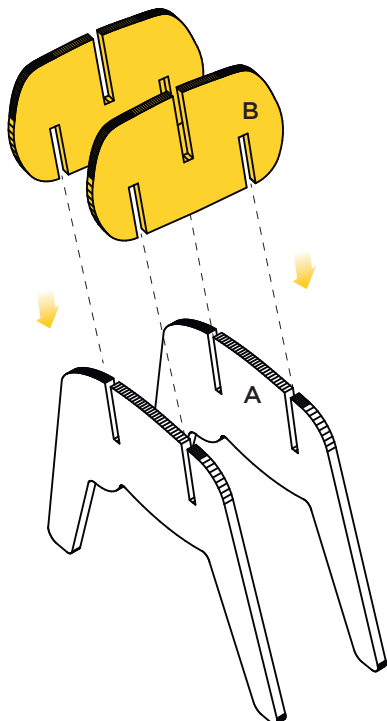

## MANUAL DE MONTAJE

ESTE PRODUCTO CONTIENE:  
6 PIEZAS

 Tiempo de montaje: 5 minutos

 No necesita pegamento.

 Manipular con precaución, el cartón puede tener filamentos de papel cortante. Sugerimos el uso de guantes.

 Mantener alejado de la humedad y de fuentes incandescentes.

 Fabricado con material certificado FSC. Producto 100% reciclable.

**1** Para comenzar, colocar las piezas **A** en el suelo y encajar las piezas **B**.

**2** Encajar la pieza **C** en las **B**.

**3** Introducir **D** en **C**

**4** Disfruta de la Navidad de manera original y responsable con el planeta.