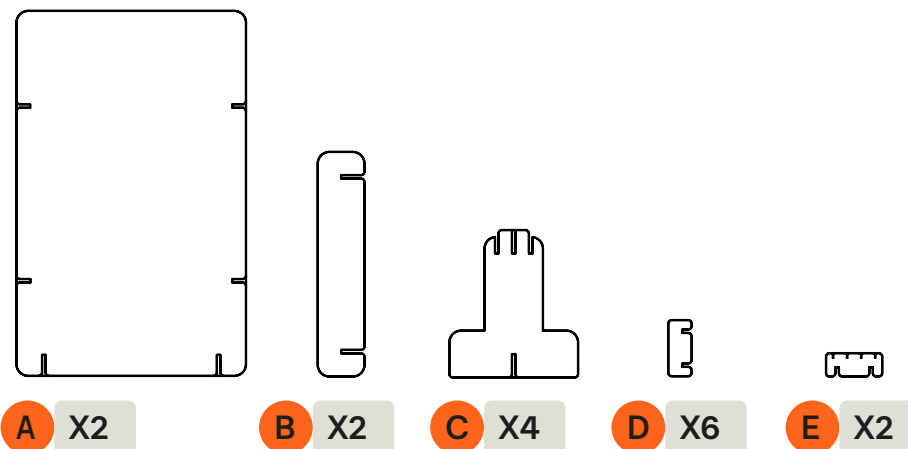

Hunter®

Panel A0 A0 Panel

cartonlab

Panel A0 Doble
A0 Panel Doble

Panel A0 Simple
A0 Panel Simple

Este producto contiene 16 piezas
This product contains 16 pieces

Manual de montaje
Assembly guide

🕒 Tiempo de montaje: 5 minutos
Assembly time: 5 minutes

✂️ No necesita pegamento.
No glue required

🧤 Manipular con precaución, el cartón puede tener filos de papel c
Handle with care—the cardboard may have sharp paper edges. Gloves are recommended.

⚠️ Mantener alejado de la humedad y de fuentes incandescentes.
Keep away from moisture and heat sources.