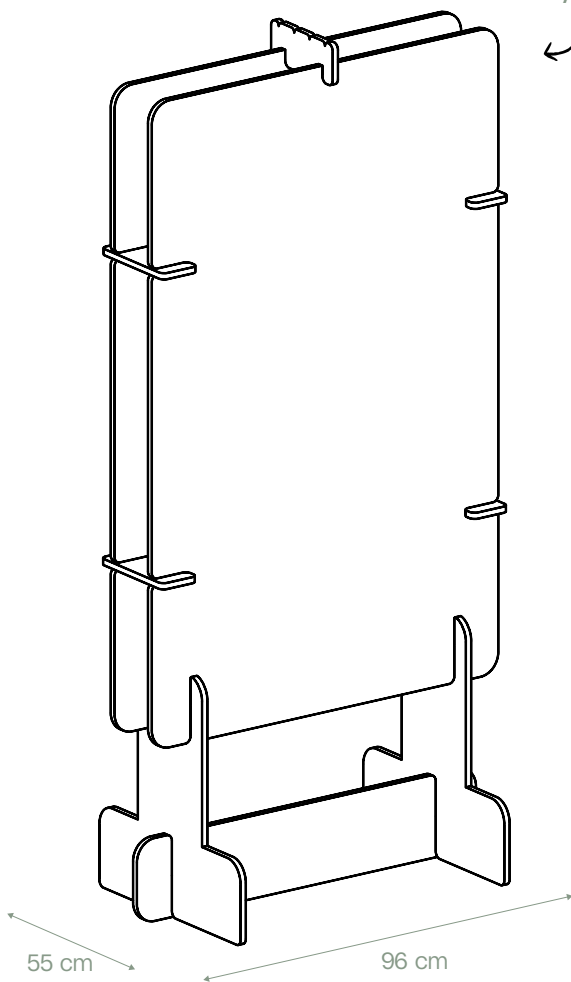

Hunter®

Panel A0 A0 Panel

cartonlab

Panel A0 Doble
A0 Panel Doble

Panel A0 Simple
A0 Panel Simple

Este producto contiene 16 piezas
This product contains 16 pieces

Manual de montaje
Assembly guide

🕒 Tiempo de montaje: 5 minutos
Assembly time: 5 minutes

✂️ No necesita pegamento.
No glue required

🧤 Manipular con precaución, el cartón puede tener filos de papel c
Handle with care—the cardboard may have sharp paper edges. Gloves are recommended.

⚠️ Mantener alejado de la humedad y de fuentes incandescentes.
Keep away from moisture and heat sources.