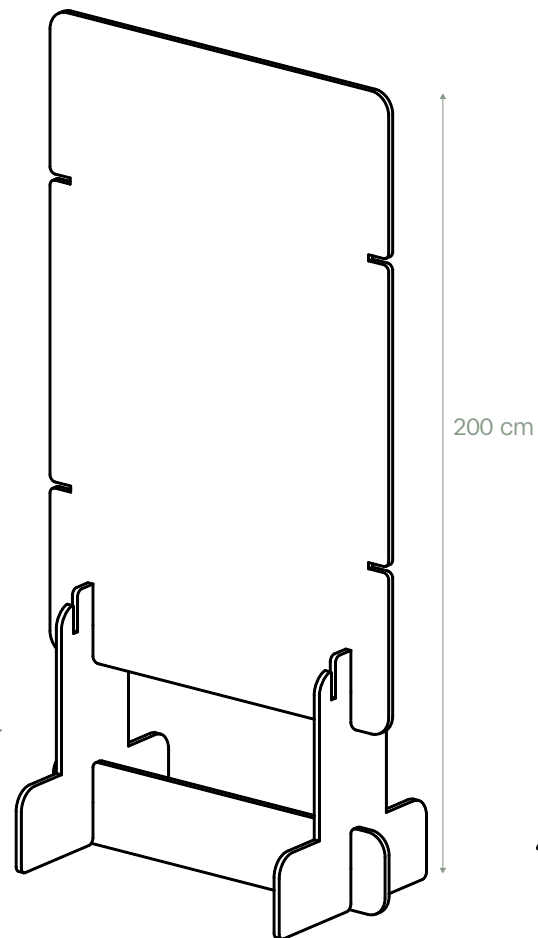

Hunter®

Panel A0 A0 Panel

cartonlab

Panel A0 Doble
A0 Panel Doble

Panel A0 Simple
A0 Panel Simple

Este producto contiene 16 piezas
This product contains 16 pieces

Manual de montaje
Assembly guide

🕒 Tiempo de montaje: 5 minutos
Assembly time: 5 minutes